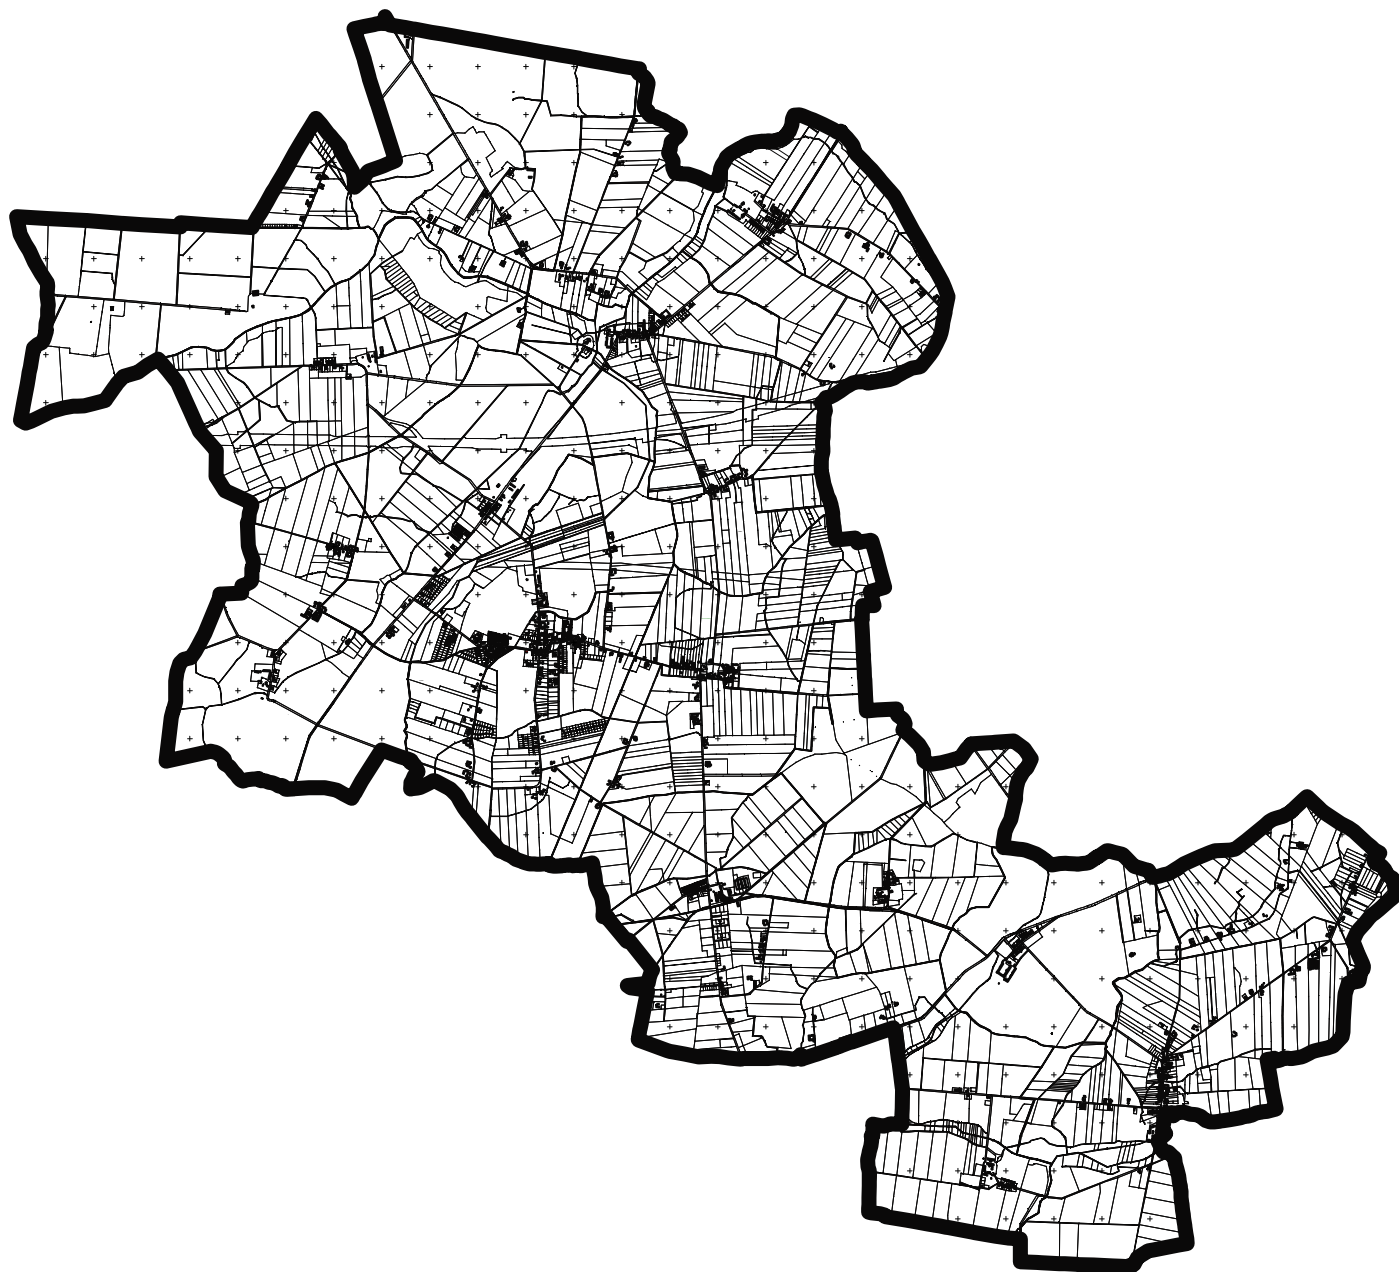

Załącznik graficzny  
do uchwały nr .../.../2019  
Rady Gminy Dominowo  
z dnia ... września 2019 r.

Oznaczenia:

 Granica terenu objętego uchwałą